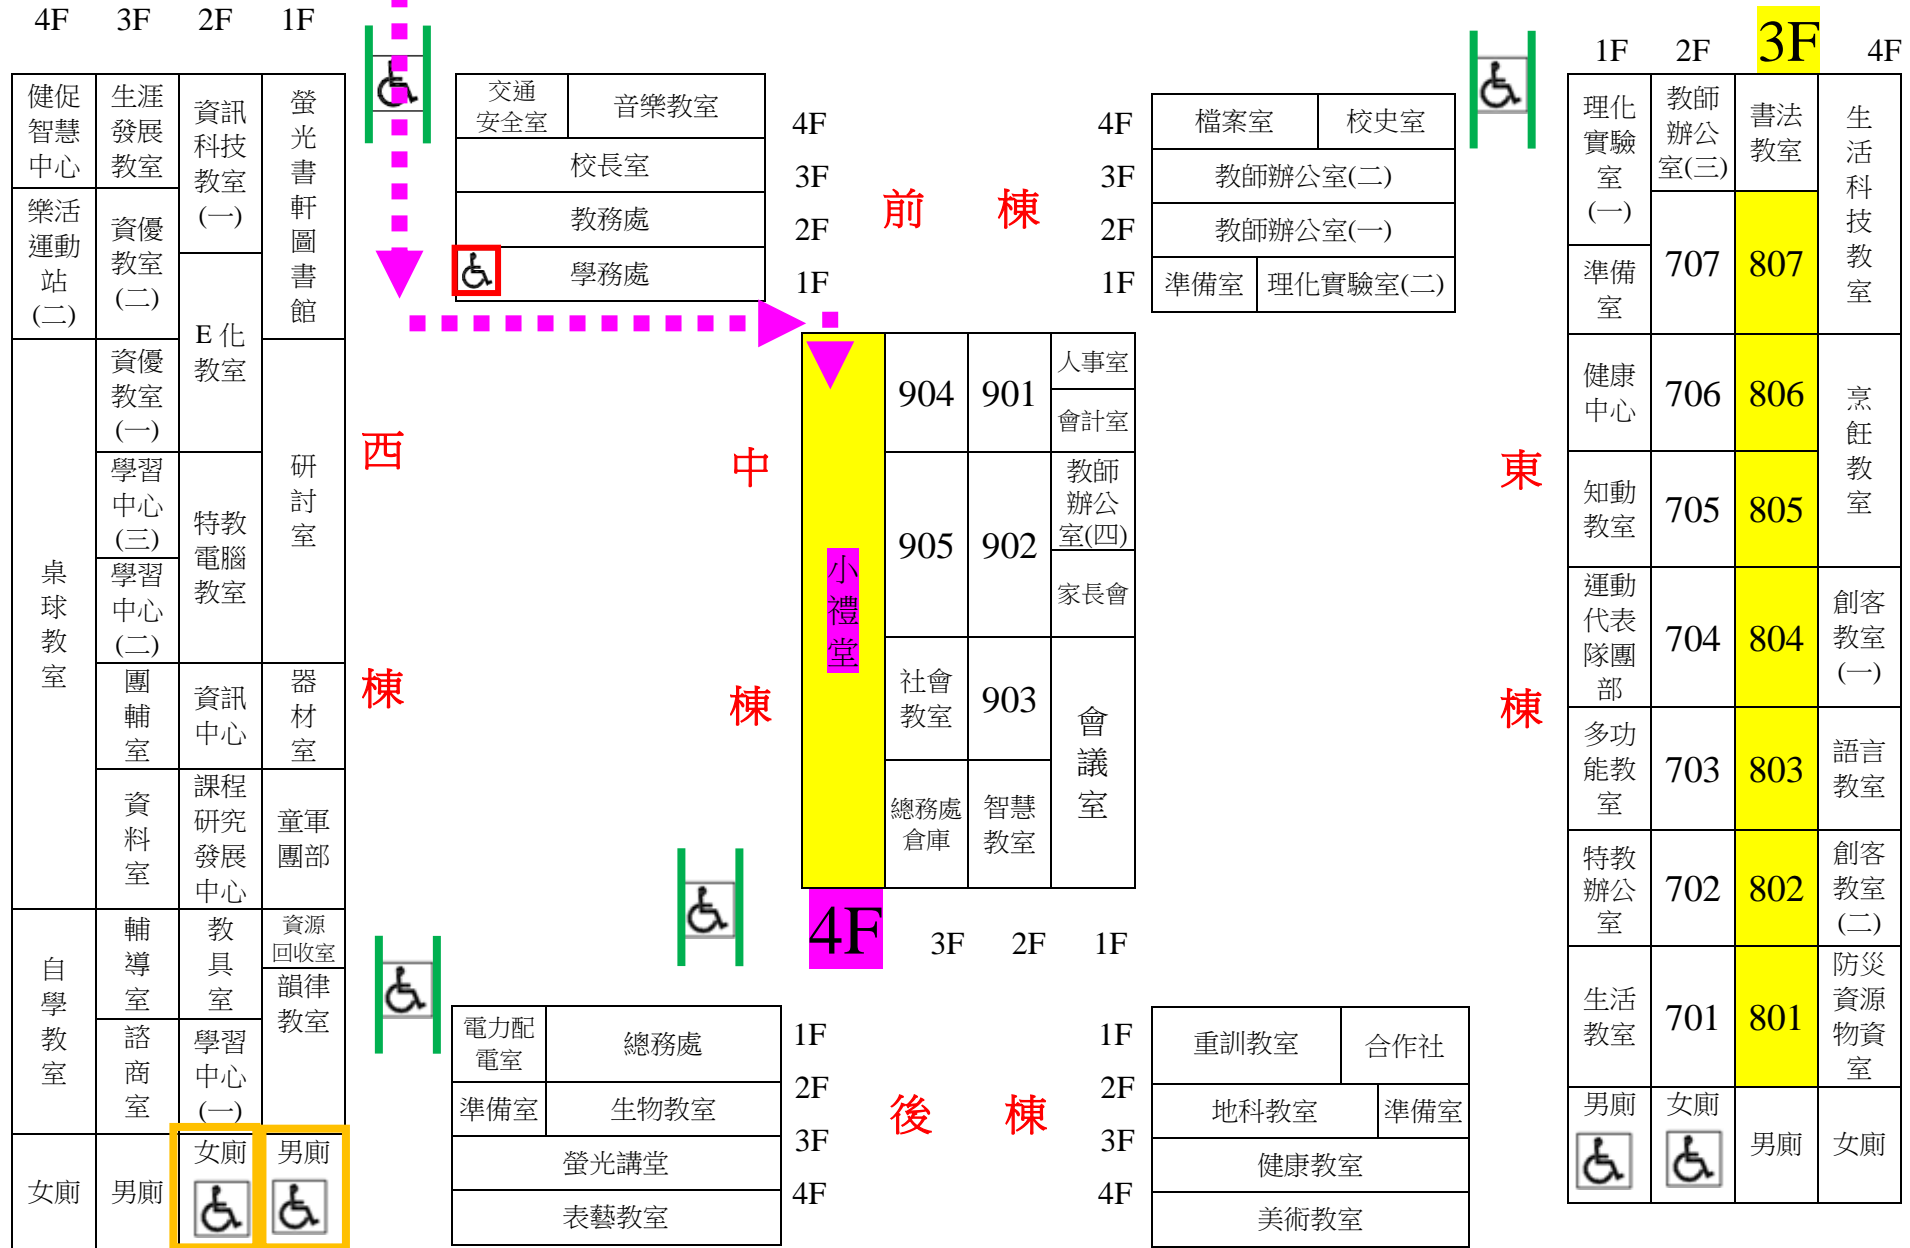

汀州路三段

校門(警衛室)

停車場

螢橋私立非營利幼兒園

操場

汀州路三段2巷

橋園生態池

變電站

無名巷

圖例說明

無障礙電梯	
無障礙坡道	
無障礙廁所	
無障礙停車位	
行進動線	